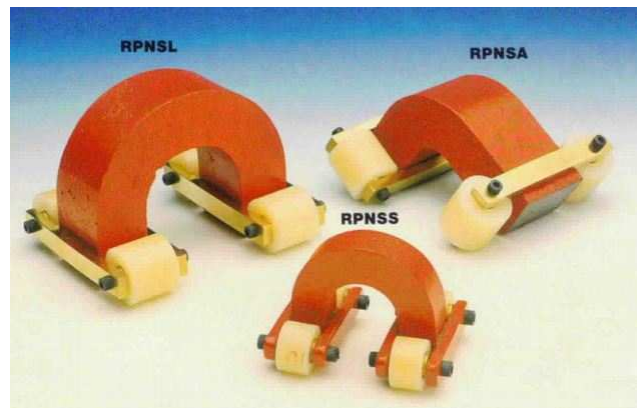

Patkó mágnesek

R.P.N.S. kerekes járom (patkó mágnes)

Állandó pólustávolság, csövek, hegesztési varratok ideális gyors vizsgáló eszköze. A kerekek könnyű erőlködés mentes, pontos mozgatót biztosítanak.

Típus	pólus távolság	méret	emelő erő
R.P.N.S.S.	35mm	20 x 20mm	20 Kg
R.P.N.S.L.	65mm	32 x 47mm	45 Kg
R.P.N.S.E.L.	85mm	32 x 47mm	45 Kg

R.P.N.S. járom (patkó) mágnes

Állandó pólustávolság, csövek, hegesztési varratok ideális gyors vizsgáló eszköze.

Típus	pólus távolság	méret	emelő erő
R.P.N.S.S.	35mm	20 x 20mm	20 Kg
R.P.N.S.L.	65mm	32 x 47mm	45 Kg
R.P.N.S.S.	95mm	32 x 47mm	45 Kg