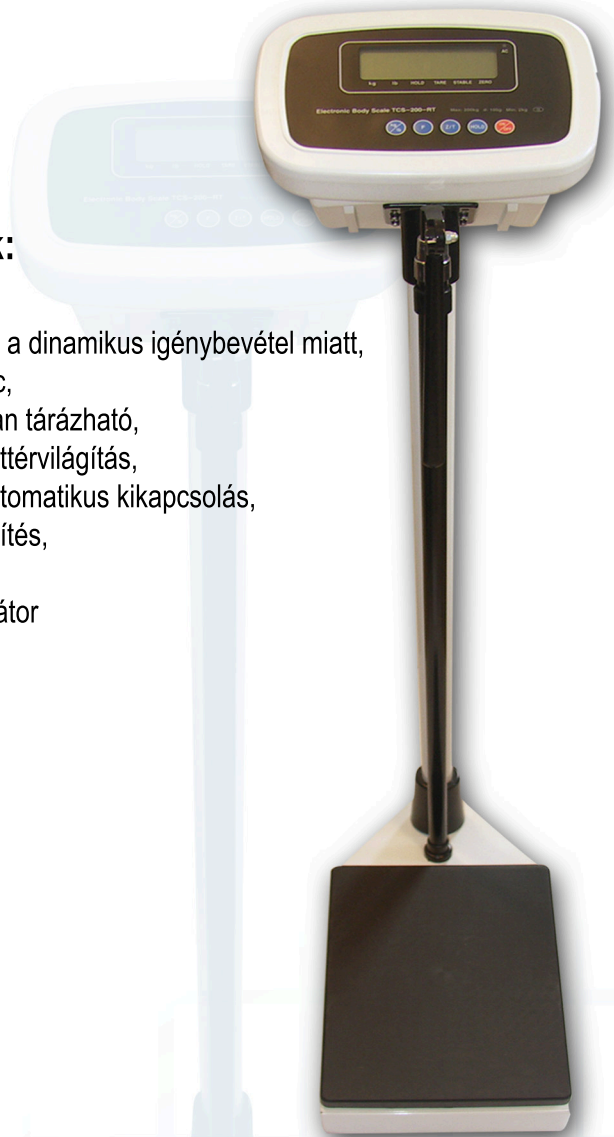

Magasságmérős személymérlegek

Tulajdonságok:

- Mechanikus alváz, a dinamikus igénybevétel miatt,
- Magasságmérő lécs,
- Teljes tartományban tárazható,
- Programozható háttérvilágítás,
- Programozható automatikus kikapcsolás,
- Kijelzett érték rögzítés,
- RS 232 kimenet,
- Beépített akkumulátor

Tulajdonságok:

- Hagyományos tolósúlyos kivitel,
- Mechanikus alváz, a dinamikus igénybevétel miatt,
- Magasságmérő lécs,
- Hitelesíthető

Típus	Méréshatár	Osztásérték	Mérőfelület (mm)	Magasságmérő
TCS-200-RT	200 kg	0,1 kg	270 x 370	80 - 210 cm
MSZ-200-RT	200 kg	0,1 kg	270 x 370	80 - 210 cm