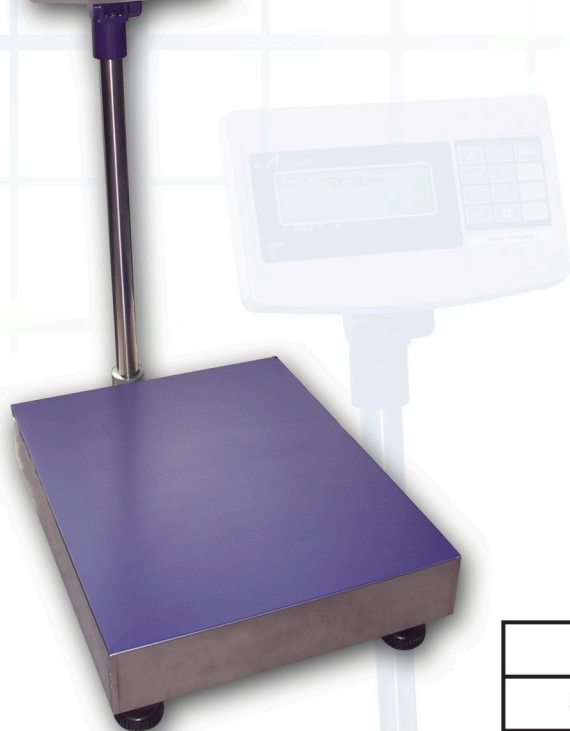

SB -730 platform mérlegek

Tulajdonságok:

- Teljes tartományban tárazható,
- Darabszámlálási üzemmód,
- Százalékmérési üzemmód
- Alsó- és felső határérték mérési üzemmód, hangjelzéssel,
- Kézi tárasúly megadás,
- Háttérvilágítás,
- Beépített akkumulátor,
- Rozsdamentes mérőfelület,
- RS-232 kimenet opcióként rendelhető

Típus	Méréshatár	Osztásérték	Mérőfelület (mm)
SB 730	30 kg	10 g	300 x 300
SB 730	60 kg	20 g	350 x 450
SB 730	150 kg	50 g	350 x 450
SB 730	60 kg	20 g	450 x 550
SB 730	150 kg	50 g	450 x 550
SB 730	300 kg	100 g	450 x 550
SB 730	300 kg	100 g	600 x 800
SB 730	600 kg	200 g	600 x 800
SB 730	600 kg	200 g	1000 x 1200
SB 730	1500 kg	500 g	1000 x 1200