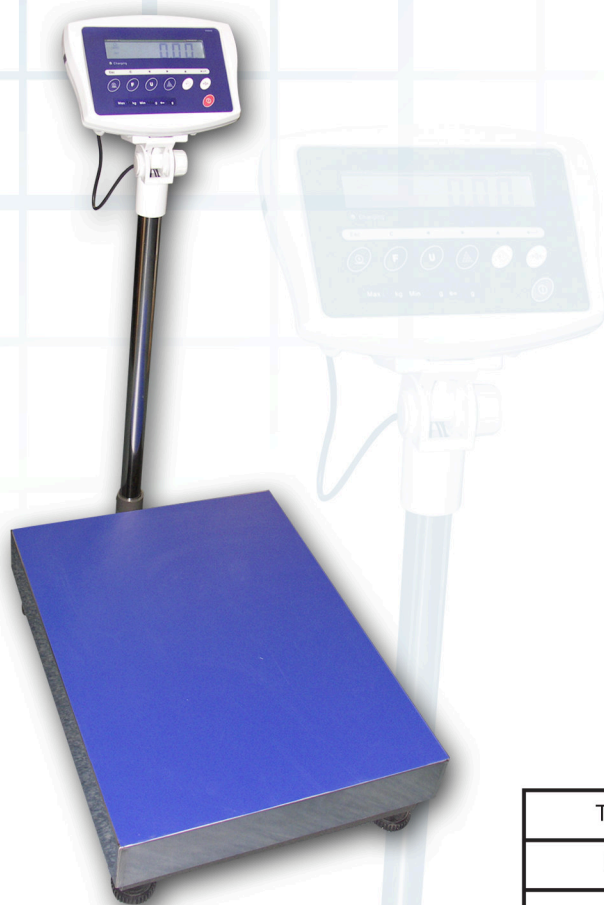

KW platform mérlegek

Tulajdonságok:

- Teljes tartományban tározható,
- 24 mm-es LCD kijelző, fehér színű LED háttérvilágítással,
- Darabszámlálási üzemmód,
- Alsó- és felső határérték mérési üzemmód, hangjelzéssel,
- Mérési eredmények összeadása,
- Állatmérési funkció,
- Beépített akkumulátor,
- Rozsdamentes mérőfelület,
- RS-232 kimenet opcióként rendelhető

Típus	Méréshatár	Osztásérték	Mérőfelület (mm)
KW	30 kg	10 g	300 x 300
KW	60 kg	20 g	350 x 450
KW	150 kg	50 g	350 x 450
KW	60 kg	20 g	450 x 550
KW	150 kg	50 g	450 x 550
KW	300 kg	100 g	450 x 550
KW	300 kg	100 g	600 x 800
KW	600 kg	200 g	600 x 800
KW	600 kg	200 g	1000 x 1200
KW	1500 kg	500 g	1000 x 1200